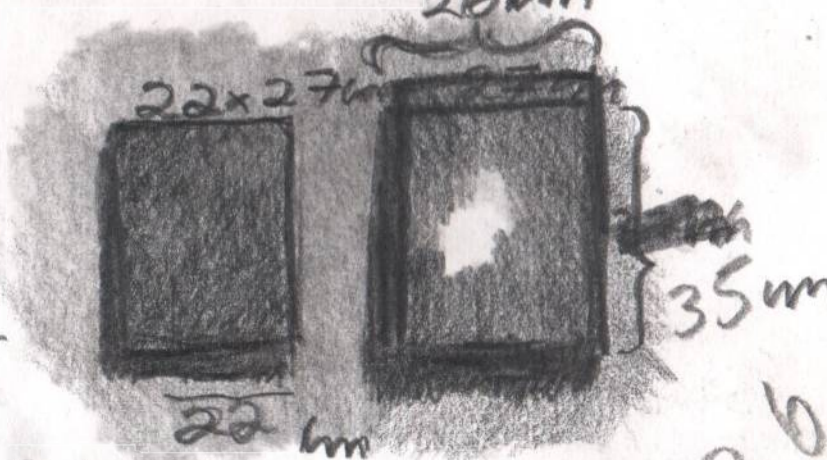

LE...
AS

ARTAUD
O MASSIAS!

TODOS
SAO DI
FERENTES

PARIAS

sem clips

9 retratos

exposto em uma fila ou em mais, de acordo com a disponibilidade, em algum lugar onde se expõe quadros de ^{26cm} ~~costu~~ me

Preferência, sala a direita do HALL de entrada.

a ordem exata dos quadros não importa.

9 retratos (rubinho e fôrça lúta) óleo sobre tela

3x3 + 26cm
2x2 + 27cm
9 ao todo

- retratos: rubinho e fôrça lúta, 9 retratos
 do menico: 3 - 22x27(2), 35x26cm(1)
 rubinho: 3 - 22x27cm(1), 35, 26cm(2)
 frontais: 1 22, 27(1)
 Pedro Sá: 1, recorte de papel: 1 22x27(2)