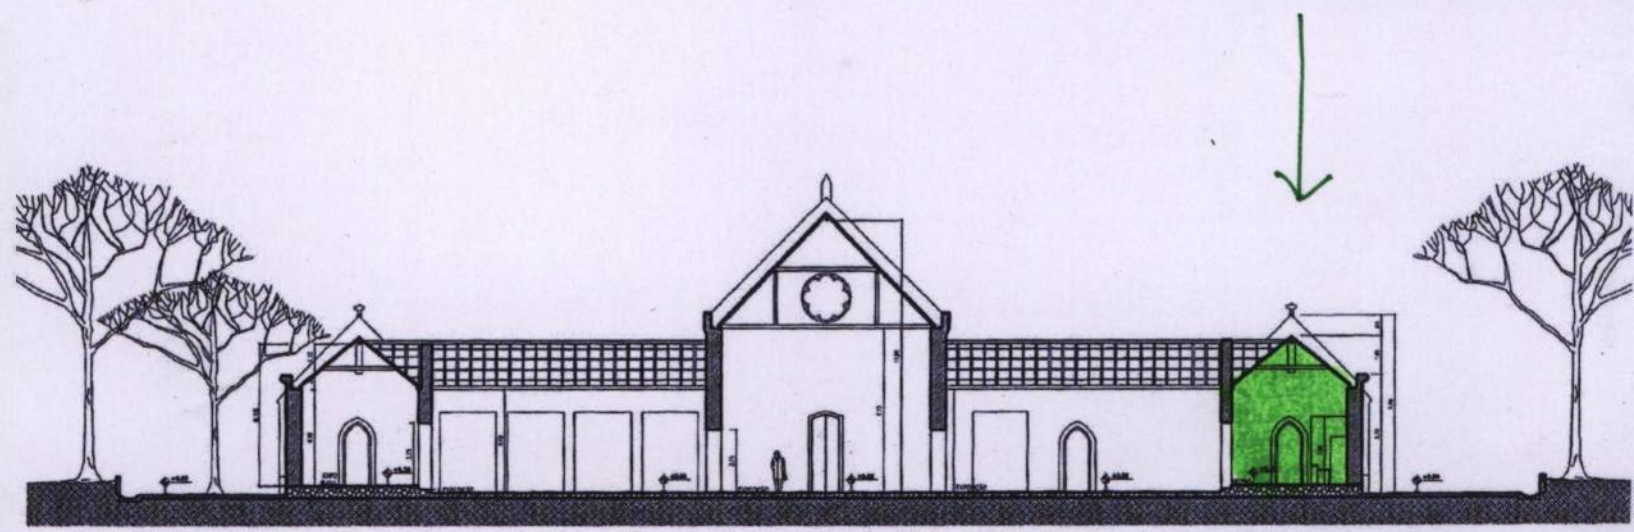

PAREDES DE LUZ
(QUE SE ATRAVIESAN)
REFLECTORES

de MDF
TETP

VICENTE DE MELLO
TOMÁS RIBAS

PA REDES

LAMBE
LAMBE

MAQUINA
DE
FUMAÇA

TETO
PARQUE LAGE
RIO DE JANEIRO
2005

ENTRADA
PARA
A SALA

LAMBE
LAMBE

MAQUINA
DE
FUMAÇA

TETO
PARQUE LAGE
RIO DE JANEIRO
2005

ENTRADA
PARA
A SALA