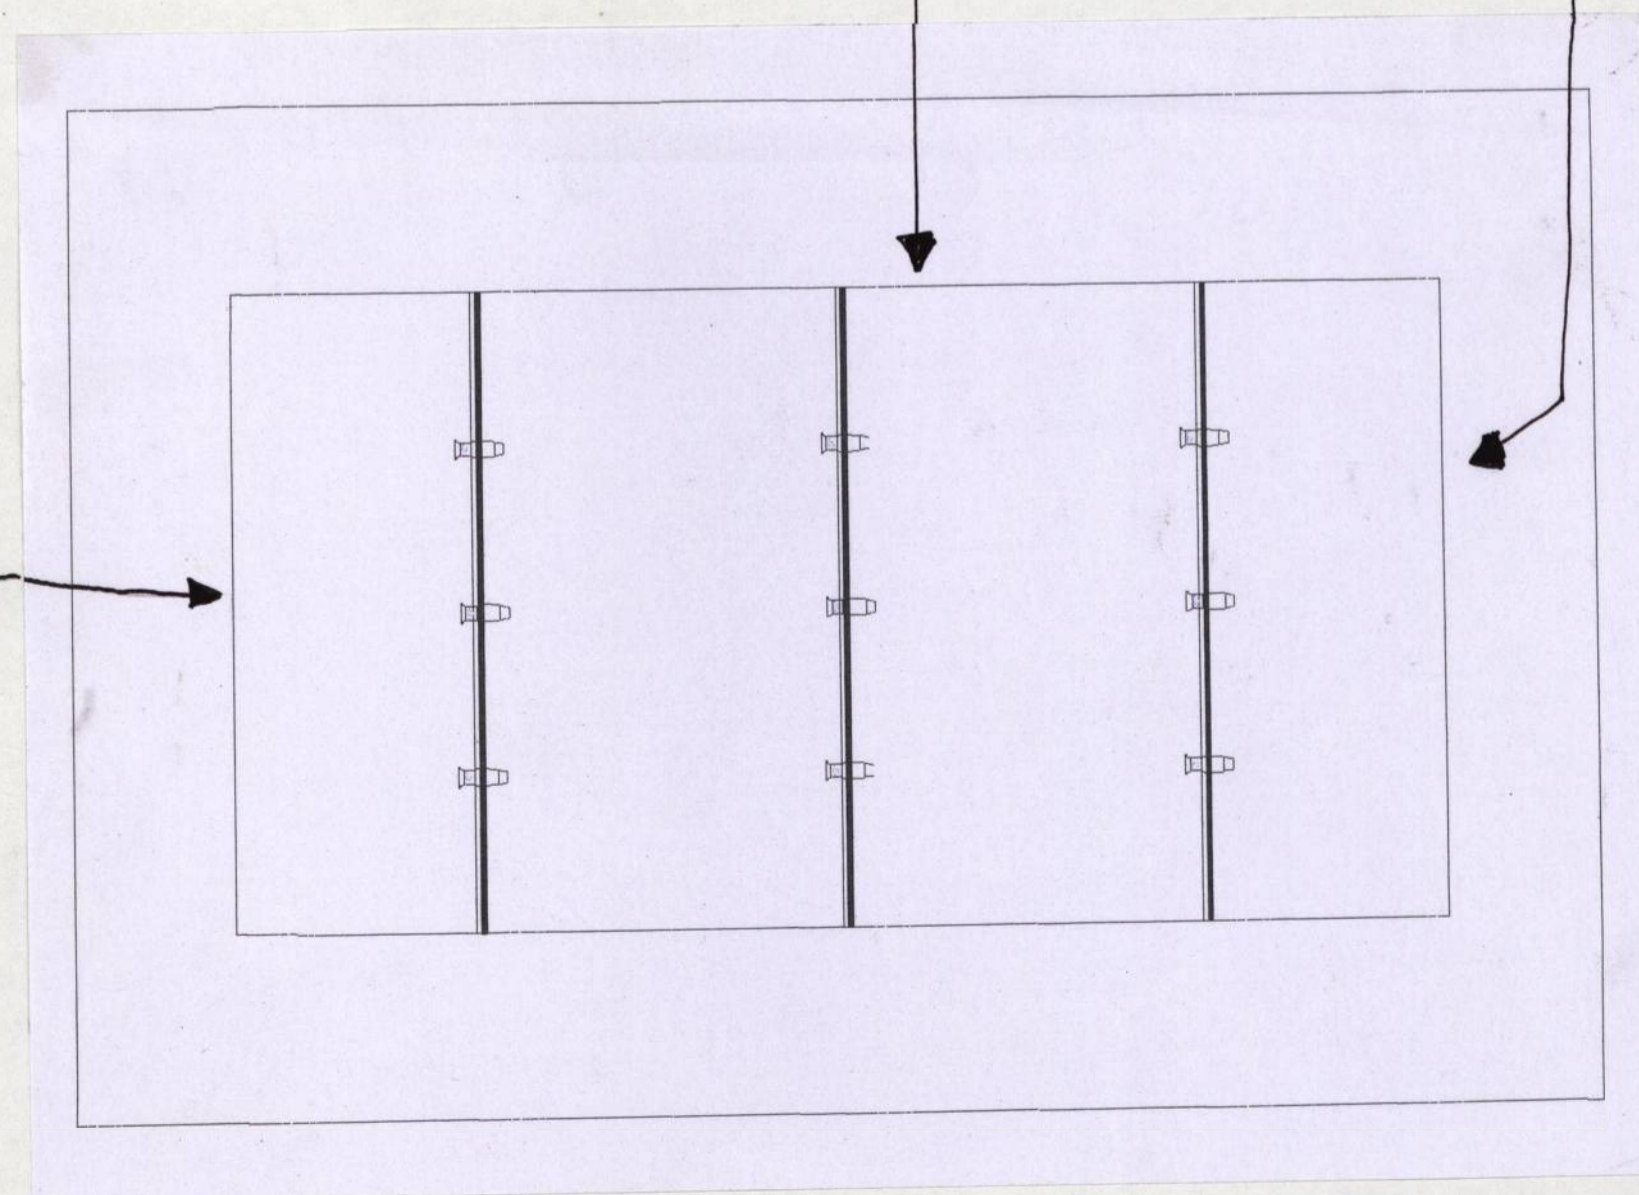

PAREDES DE LUZ
(QUE SE ATRAVIESAN)
REFLECTORES

de MDF
TETP

VICENTE DE MELLO
TOMÁS RIBAS

PA REDES

LAMBE
LAMBE

MAQUINA
DE
FUMAÇA

TETO
PARQUE LAGE
RIO DE JANEIRO
2005

ENTRADA
PARA
A SALA

LAMBE
LAMBE

MAQUINA
DE
FUMAÇA

TETO
PARQUE LAGE
RIO DE JANEIRO
2005

ENTRADA
PARA
A SALA