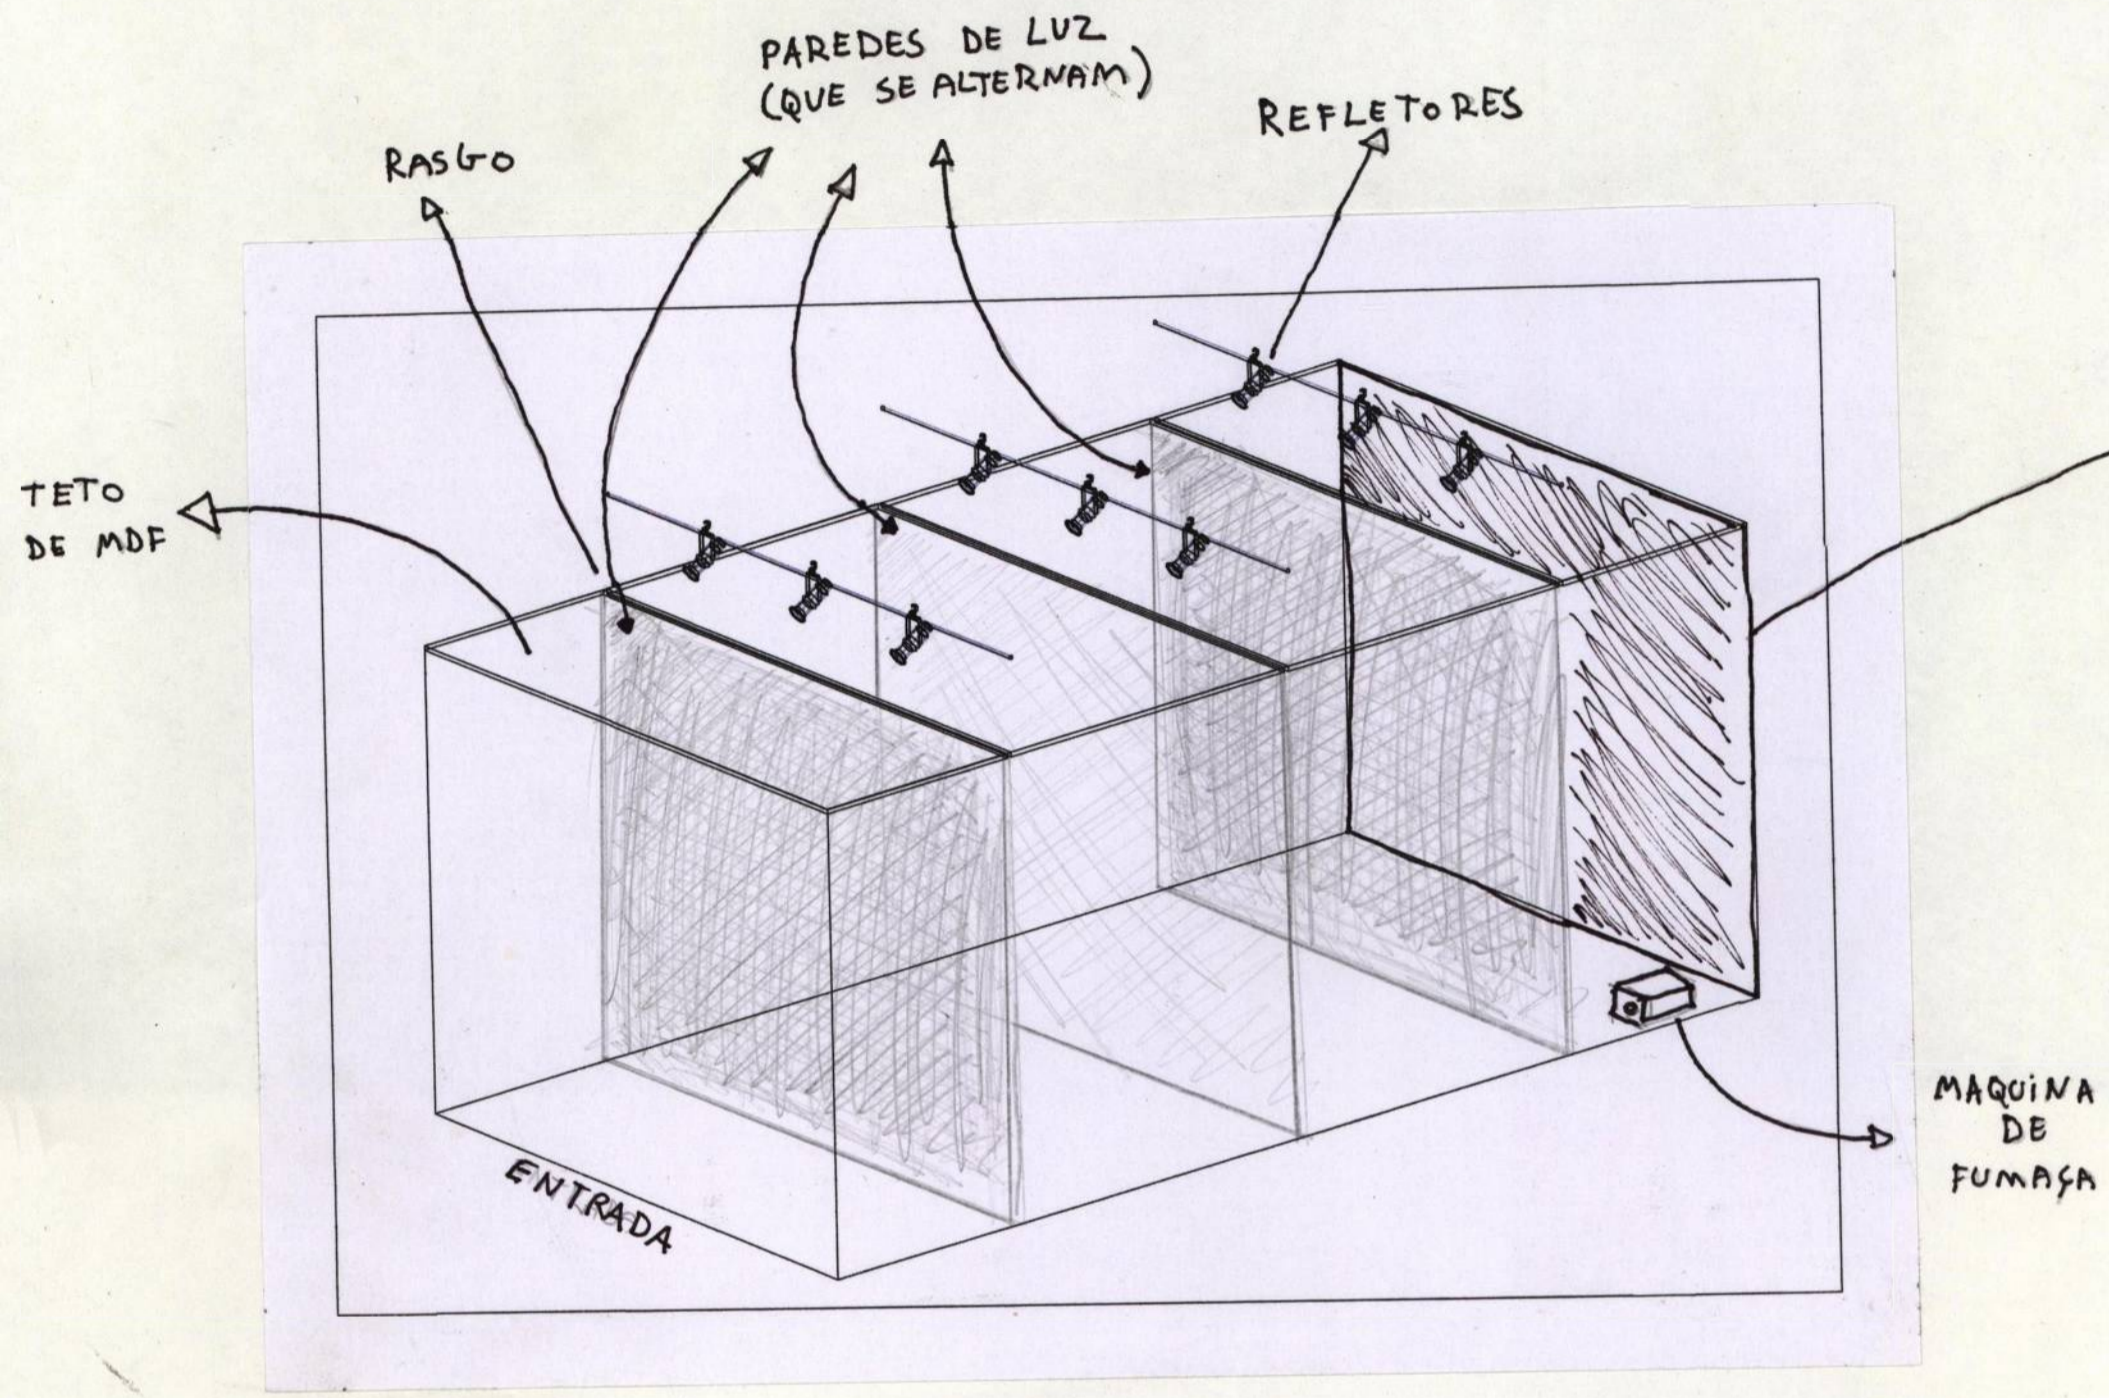

PAREDES DE LUZ
(QUE SE ATRAVIESAN)
REFLECTORES

de MDF
TETP

VICENTE DE MELLO
TOMÁS RIBAS

PA REDES

LAMBE
LAMBE

MAQUINA
DE
FUMAÇA

TETO
PARQUE LAGE
RIO DE JANEIRO
2005

ENTRADA
PARA
A SALA

LAMBE
LAMBE

MAQUINA
DE
FUMAÇA

TETO
PARQUE LAGE
RIO DE JANEIRO
2005

ENTRADA
PARA
A SALA