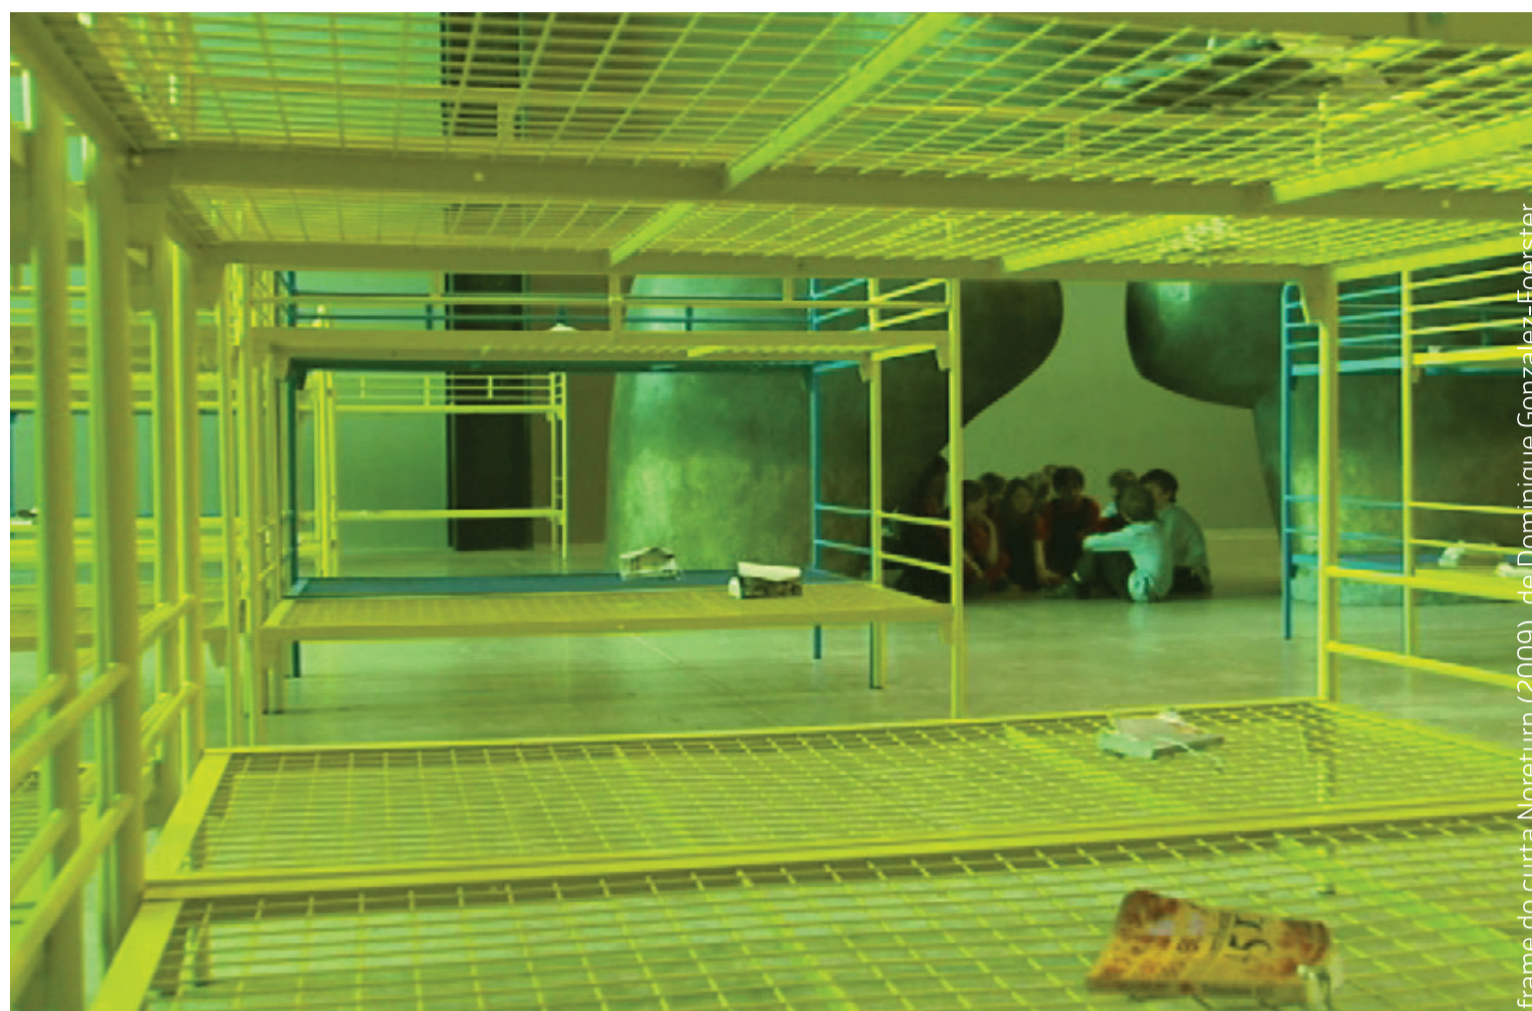

≡▲▼
CURADOR
VISITANTE

**Bernardo
José
de Souza**

EXPOSIÇÃO

A Mão Negativa

20/6 → 06/8/2015

Programa Curador Visitante

Cinco curadores residentes no Rio de Janeiro organizam as exposições da EAV Parque Lage para o ano de 2015. Estas exposições contemplam tanto artistas já inseridos no circuito institucional, como uma seleção de estudantes da escola, a partir de temas relevantes na trajetória de cada curador.

frame do curta Noreturn (2009), de Dominique Gonzalez-Foerster

Cine Lage

31 de julho de 2015, sexta-feira, às 20h | Pátio da Piscina

Dominique Gonzalez-Foerster

Noreturn, 2009 (DVD, 16')

O curta apresenta um grupo de jovens estudantes brincando, lendo, conversando e, finalmente, dormindo em um espaço cavernoso do Salão de Turbinas do Tate Modern, Londres. O filme foi produzido durante os últimos dias da instalação da artista para a comissão da Unilever Series para o Salão de Turbinas, chamada de TH.2058. As camas, livros, ruído de chuva, réplicas de obras e um grande monitor em LED que integravam a instalação foram usados no filme como adereços, assim como meios para as atividades das crianças, que parecem acontecer sem nenhuma supervisão, sugerindo que elas devem ter tomado o espaço aparentemente abandonado como abrigo.