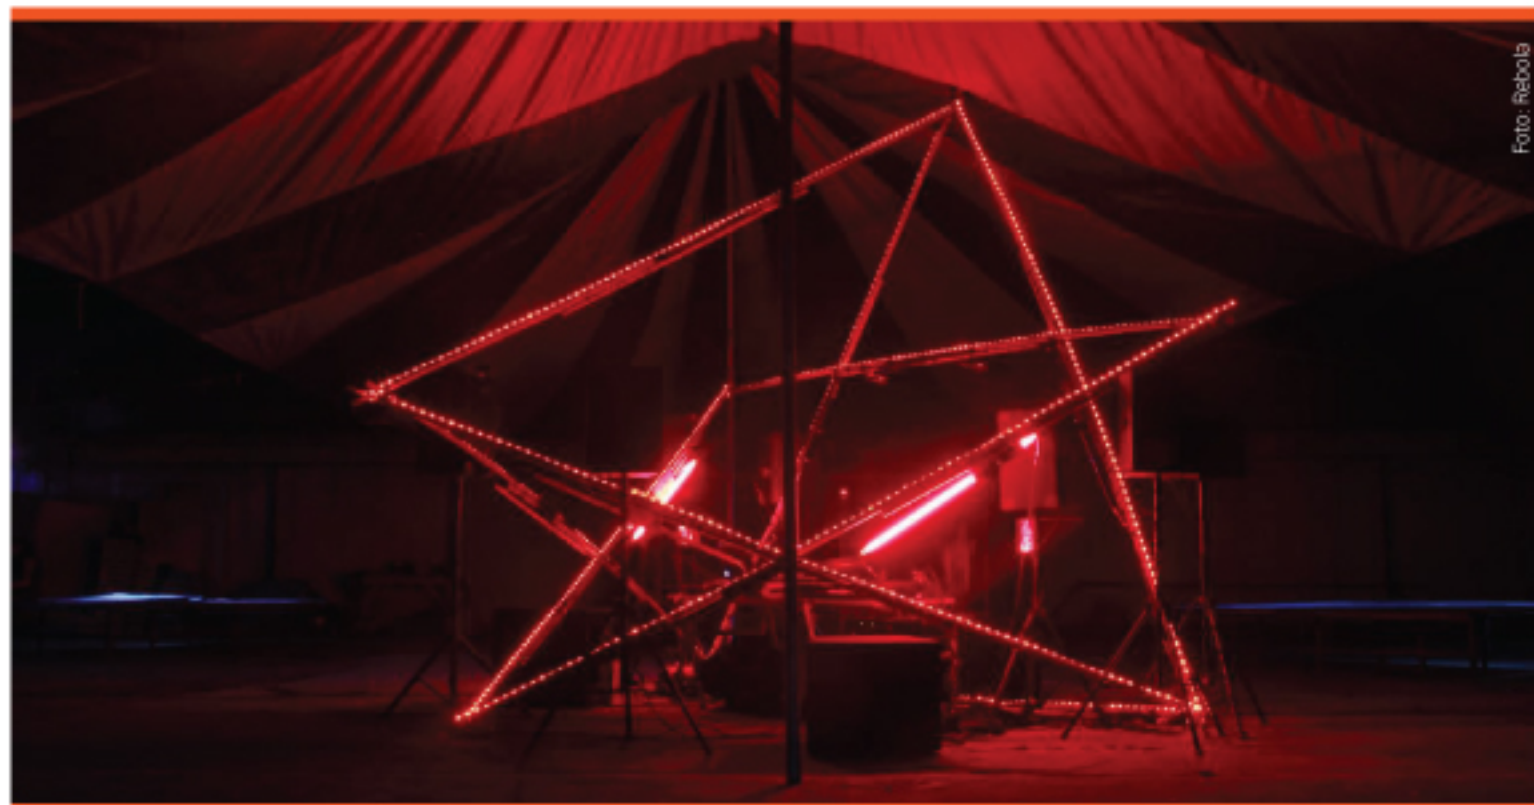

CURADOR VISITANTE
Bernardo Mosqueira

EXPOSIÇÃO

ENCRUZILHADA

28/4 → 02/6/2015

Foto: Rebola

30 de maio de 2015, sábado

Celebração com Rebola na Encruzilhada, das 15h às 21h
Com os DJs Faraófys, Galo Preto e Peri Zorzella

<http://rebolafesta.tumblr.com/>

Programa
Curador Visitante

Cinco curadores residentes no Rio de Janeiro organizam as exposições da EAV Parque Lage para o ano de 2015. Estas exposições contemplam tanto artistas já inseridos no circuito institucional, como uma seleção de estudantes da escola, a partir de temas relevantes na trajetória de cada curador.