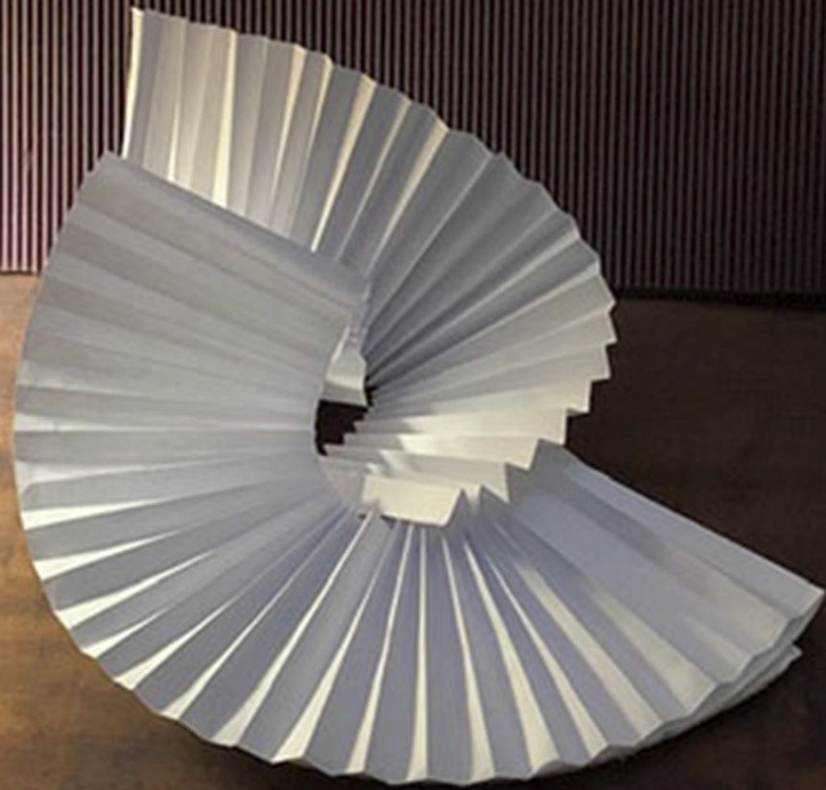

mm & mmm

New Kiss

D

100% COTTON
MADE IN CHINA
WASH IN COLD WATER
DO NOT BLEACH
DO NOT DRY CLEAN
DO NOT IRON
DO NOT TUMBLE DRY

LEGENDAS

- 1- Dois Reciclados numa rua escura | 32cm x 44cm | Lídia Oliveira | 2020 | papel e licenciamento
- 2- Autorretrato | 32cm x 44cm | Lídia Oliveira | 2020 | papel, lápis de cor, cascas de amendoim
- 3- MM e MMM | dimensões variáveis | Lídia Oliveira | 2020 | madeira, papel higiênico, papel Chamex
- 4- Vestindo meu pulmão | 32cm x 44cm | Lídia Oliveira | 2020 | Chapa de RX, tecido, papel
- 5- Casulo Guardiã | dimensões variáveis | Lídia Oliveira | 2020 | tecido e papel