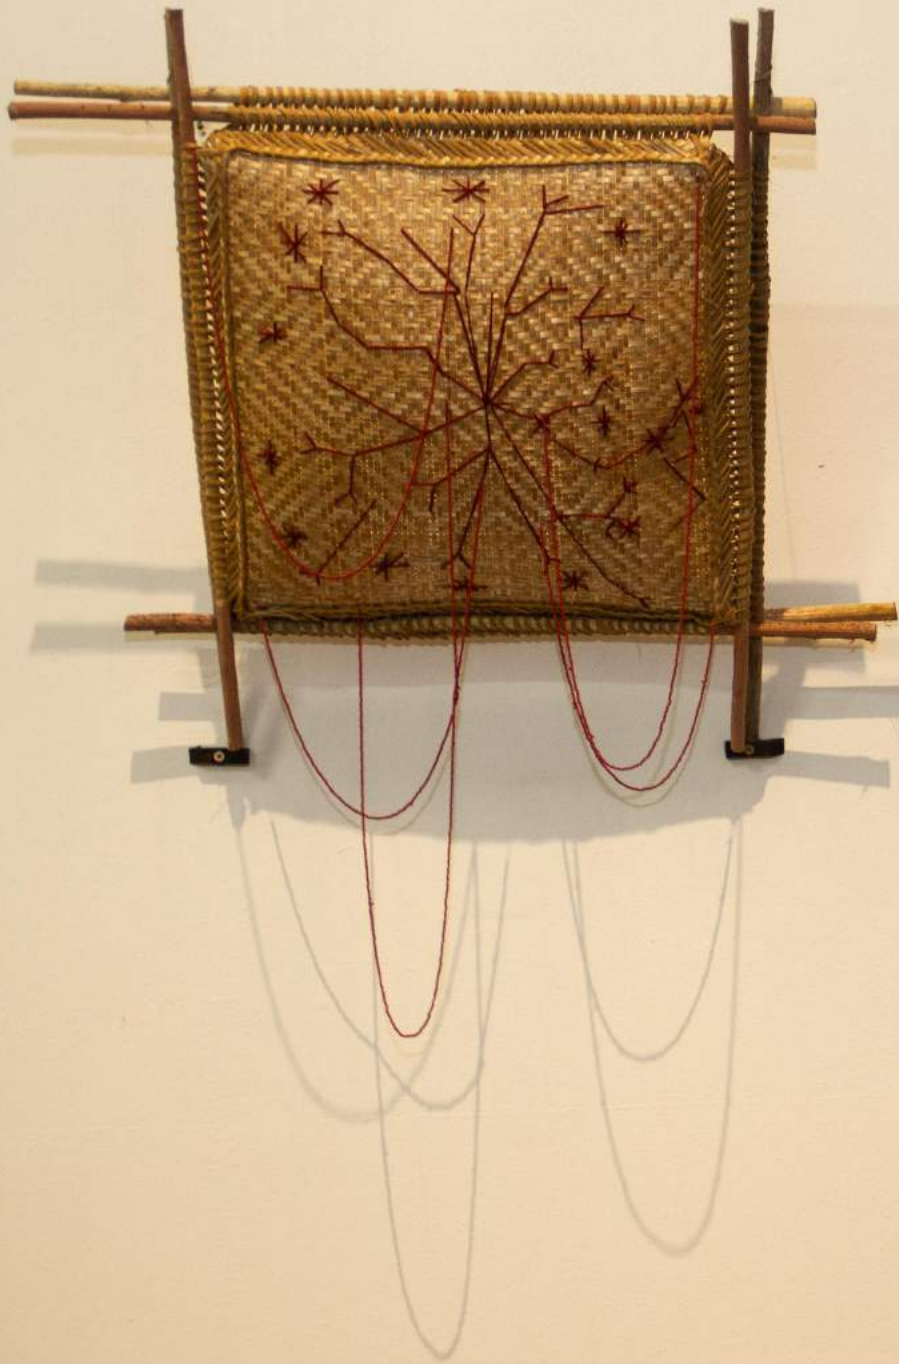

educação
travesty

obra de arte
desenvolvida por
uma comunidade LGBTQIA+ em
São Paulo, Brasil

GAN BETIZ
 1998-2000
 100x100 cm
 Técnica: colagem e pintura sobre tela

Izah Beyaz